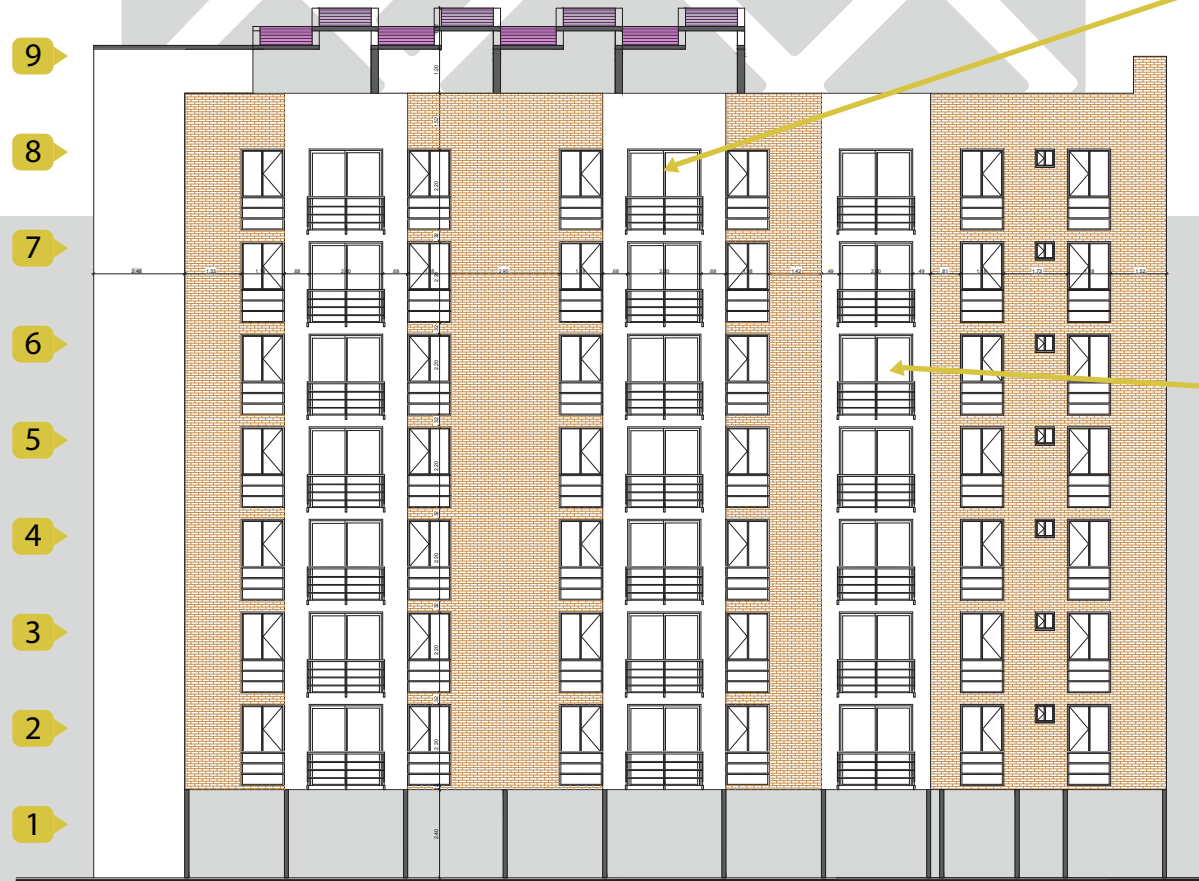

COLEGIO
CLUB DE LEONES

AVENIDA
DEMETRIO MENDOZA

CONÉCTATE CON

La Vida

MÁS ESPACIO

Más Vida

Tipología 1 | 46.32 m²

Tipología 2 | 49.62 m²

Depósito de basuras

Parqueadero privado por apto

46,32 m²
49,62 m²

Terraza social con doble BBQ

DISEÑO A TU
Estilo

SALA - COMEDOR

DISEÑO A TU
Estilo

COCINA - SALA